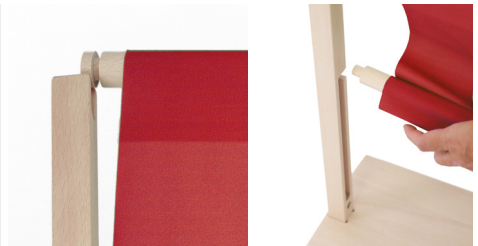

information

Volumensparendes Design für Transport und Lagerung, Herkunftsbezeichnung auf jedem Produkt

*Volume-saving design for transport and storage
Designation of origin on each item*

accessories

2

Praktische Tasche für Transport und Lagerung aus recycelten PET-Flaschen.

Convenient bag for transport and storage made from recycled PET bottles.