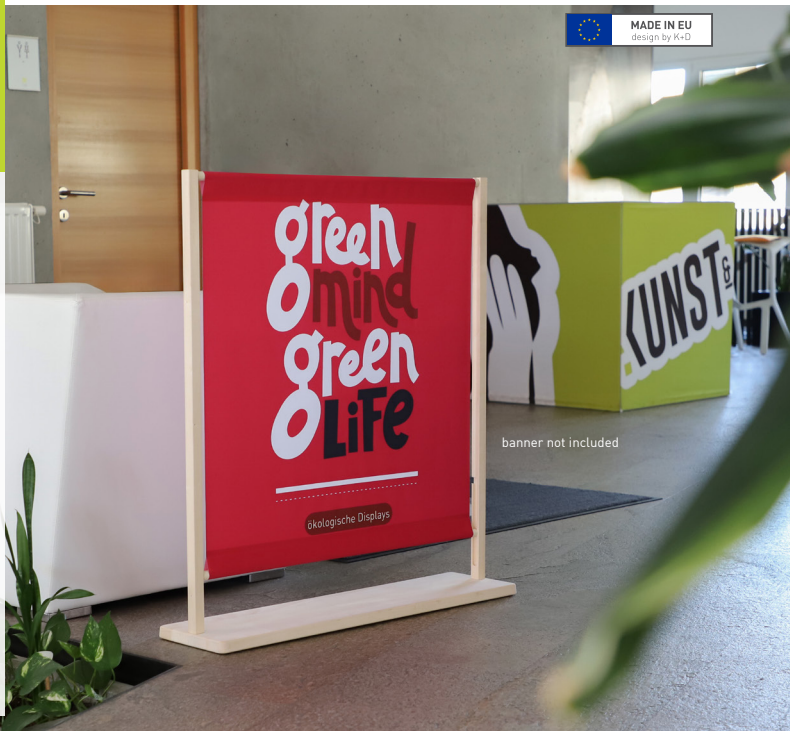

# wood boarder

Das Bodendisplay wood boarder wird Ressourcenschonend aus FSC-zertifiziertem Holz aus Mitteleuropa von uns gefertigt. Das naturbelassene, unbehandelte Vollholz wird in einem Stecksystem transportkostenoptimiert geliefert. Für ein- und beidseitige Stoffbanner mit Hohlsaum einfach perfekt. Aufbau und Bannerwechsel gehen ganz einfach ohne Werkzeug. Für Transport und Lagerung gibt es eine nachhaltige Tasche aus recycelten PET-Flaschen.

*The freestanding floor display wood boarder is manufactured by us from sustainable FSC-certified wood from Center Europe. The natural, untreated solid wood sets up without any tool. It is perfect for fabric banners with hemstitch - double or single-sided. For transport and storage we provide you with a bag made from recycled PET-bottles.*

## accessories

2

Praktische Tasche für Transport und Lagerung aus recycelten PET-Flaschen.

*Convenient bag for transport and storage made from recycled PET bottles.*

code

pc/box

1	WB1000800	POS banner 800x1000mm	1	A
2	WBBAGPRET	transport bag	1	A