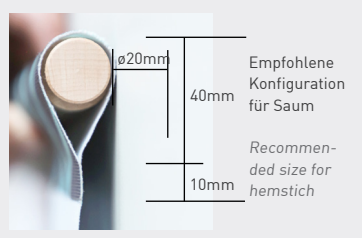

information

Volumensparendes Design für Transport und Lagerung, Herkunftsbezeichnung auf jedem Produkt

*Volume-saving design for transport and storage
Designation of origin on each item*

accessories

2

Praktische Tasche für Transport und Lagerung aus recycelten PET-Flaschen.

Convenient bag for transport and storage made from recycled PET bottles.